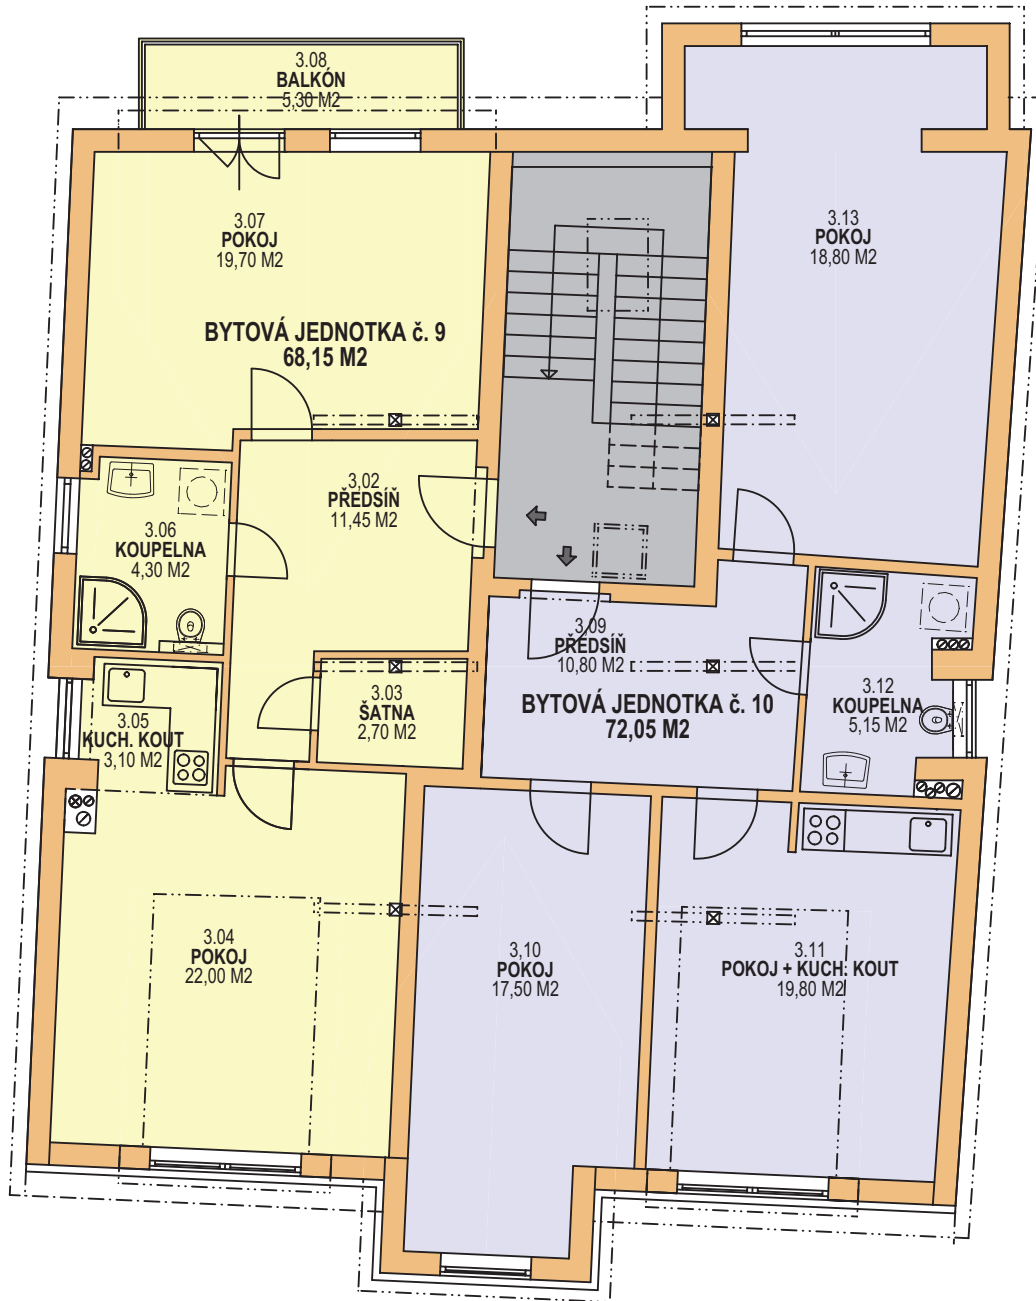

KRÁLOVSKÉ MĚSTO
BEROUN
BYTOVÝ DŮM NA PŘÍKOPĚ 205

ULIČNÍ FASÁDA

KRÁLOVSKÉ MĚSTO
BEROUN
BYTOVÝ DŮM NA PŘÍKOPĚ 205

DVORNÍ FASÁDA

KRÁLOVSKÉ MĚSTO
BEROUN
BYTOVÝ DŮM NA PŘÍKOPĚ 205

PŮDORYS 1.NP M 1:100

KRÁLOVSKÉ MĚSTO
BEROUN
BYTOVÝ DŮM NA PŘÍKOPĚ 205

PŮDORYS 2.NP M 1:100

KRÁLOVSKÉ MĚSTO
BEROUN
BYTOVÝ DŮM NA PŘÍKOPĚ 205

PŮDORYS 3.NP M 1:100

KRÁLOVSKÉ MĚSTO
BEROUN
BYTOVÝ DŮM NA PŘÍKOPĚ 205

PŮDORYS 4.NP M 1:100

KRÁLOVSKÉ MĚSTO
BEROUN
BYTOVÝ DŮM NA PŘÍKOPĚ 205

PŮDORYS 1.NP M 1:100
BYTOVÁ JEDNOTKA č. 1
54,65 M²

KRÁLOVSKÉ MĚSTO
BEROUN
BYTOVÝ DŮM NA PŘÍKOPĚ

PŮDORYS 1.NP M 1:100
BYTOVÁ JEDNOTKA č. 2
50,25 M²

KRÁLOVSKÉ MĚSTO
BEROUN
BYTOVÝ DŮM NA PŘÍKOPĚ 205

PŮDORYS 2.NP M 1:100

BYTOVÁ JEDNOTKA č. 3

54,15 M²

KRÁLOVSKÉ MĚSTO
BEROUN
BYTOVÝ DŮM NA PŘÍKOPĚ 205

PŮDORYS 2.NP M 1:100

BYTOVÁ JEDNOTKA č. 4
33,90 M²

KRÁLOVSKÉ MĚSTO
BEROUN
BYTOVÝ DŮM NA PŘÍKOPĚ 205

PŮDORYS 2.NP M 1:100
BYTOVÁ JEDNOTKA č. 5
32,85 M2