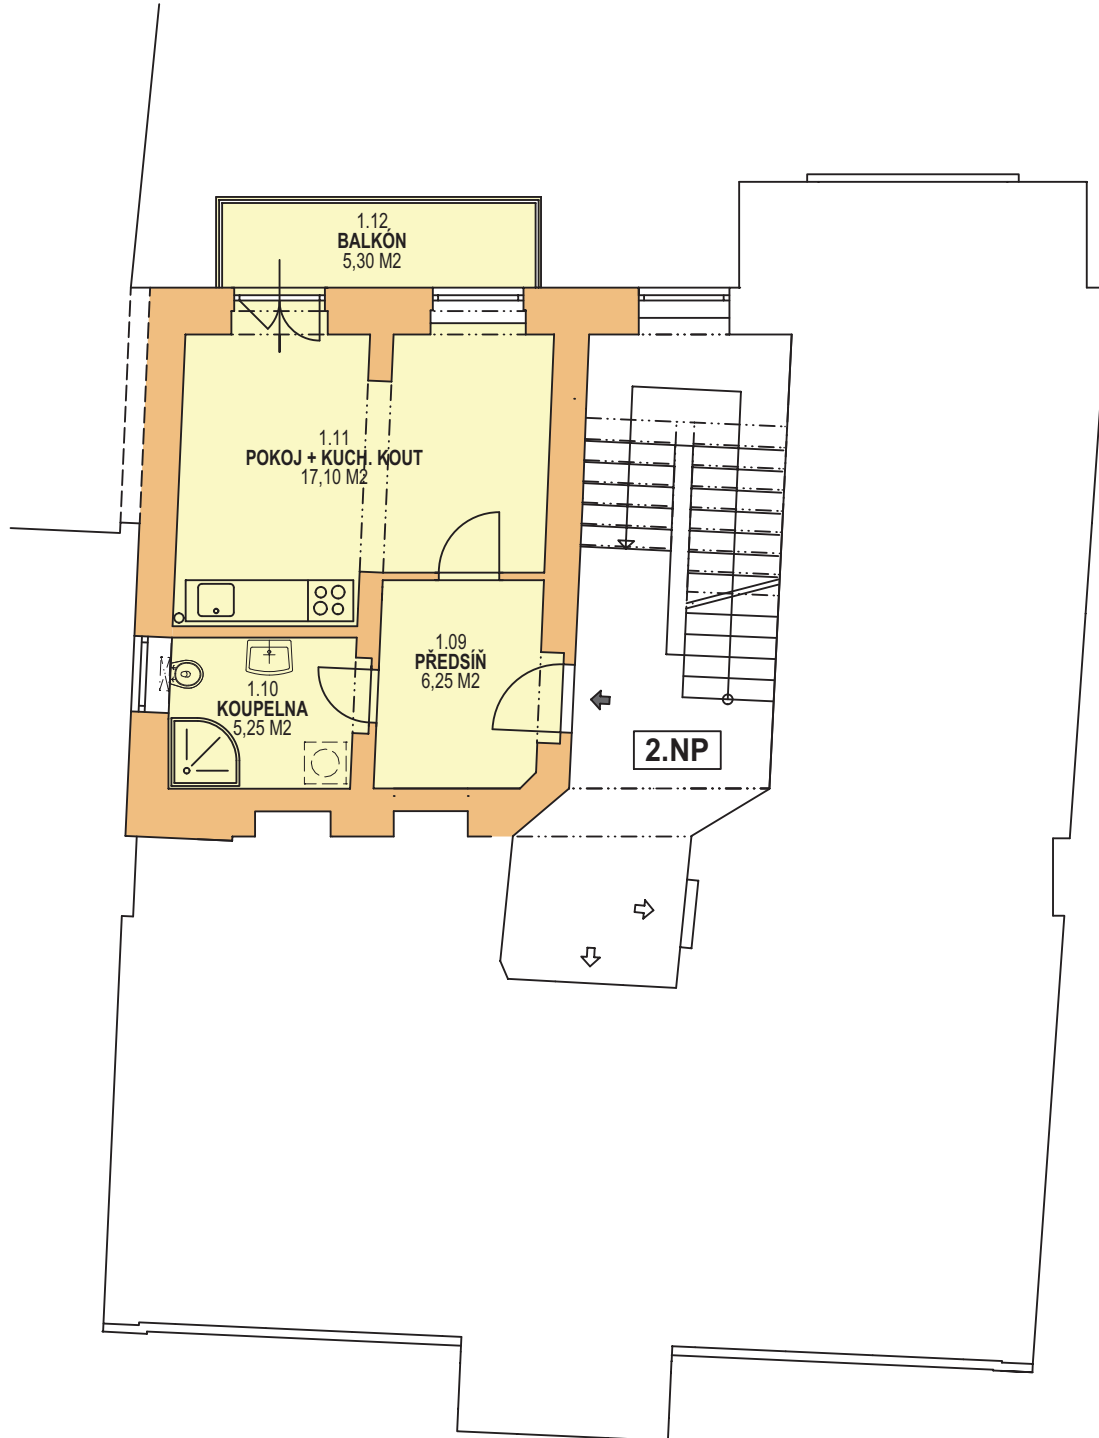

KRÁLOVSKÉ MĚSTO
BEROUN
BYTOVÝ DŮM NA PŘÍKOPĚ 205

ULIČNÍ FASÁDA

KRÁLOVSKÉ MĚSTO
BEROUN
BYTOVÝ DŮM NA PŘÍKOPĚ 205

DVORNÍ FASÁDA

KRÁLOVSKÉ MĚSTO
BEROUN
BYTOVÝ DŮM NA PŘÍKOPĚ 205

PŮDORYS 1.NP M 1:100

KRÁLOVSKÉ MĚSTO
BEROUN
BYTOVÝ DŮM NA PŘÍKOPĚ 205

PŮDORYS 1.NP M 1:100
BYTOVÁ JEDNOTKA č. 1
54,65 M²

KRÁLOVSKÉ MĚSTO
BEROUN
BYTOVÝ DŮM NA PŘÍKOPĚ

PŮDORYS 1.NP M 1:100
BYTOVÁ JEDNOTKA č. 2
50,25 M²

KRÁLOVSKÉ MĚSTO
BEROUN
BYTOVÝ DŮM NA PŘÍKOPĚ 205

PŮDORYS 2.NP M 1:100

BYTOVÁ JEDNOTKA č. 3

54,15 M²

KRÁLOVSKÉ MĚSTO
BEROUN
BYTOVÝ DŮM NA PŘÍKOPĚ 205

PŮDORYS 2.NP M 1:100

BYTOVÁ JEDNOTKA č. 4
33,90 M²

KRÁLOVSKÉ MĚSTO
BEROUN
BYTOVÝ DŮM NA PŘÍKOPĚ 205

PŮDORYS 2.NP M 1:100
BYTOVÁ JEDNOTKA č. 5
32,85 M2