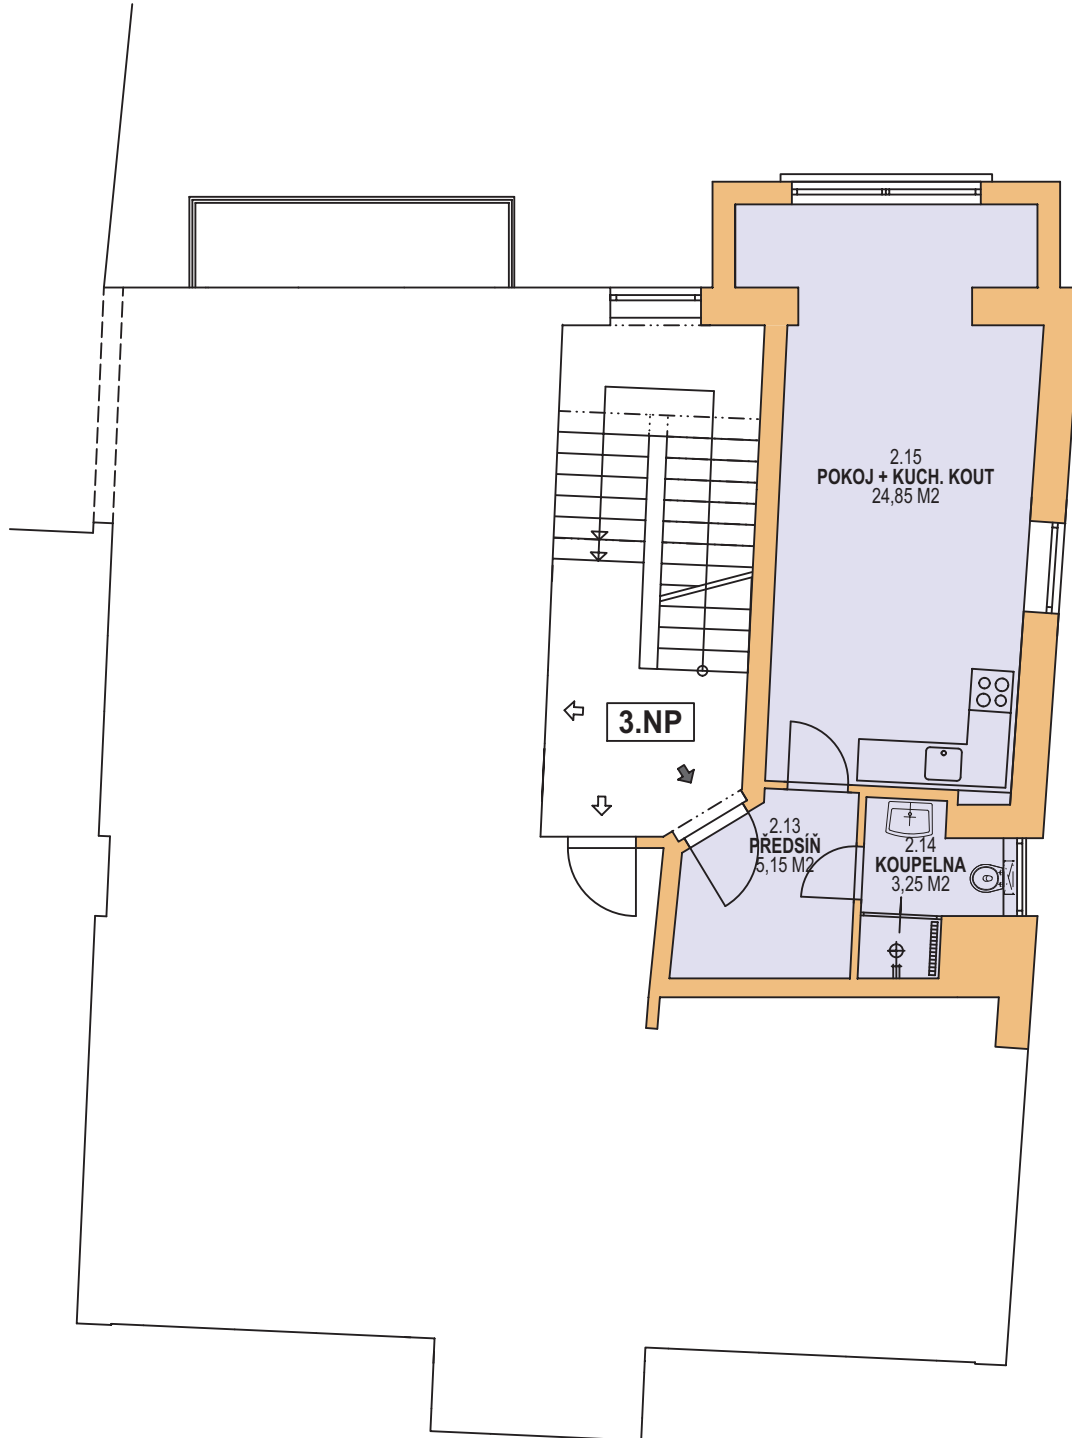

KRÁLOVSKÉ MĚSTO
BEROUN
BYTOVÝ DŮM NA PŘÍKOPĚ 205

PŮDORYS 3.NP M 1:100

BYTOVÁ JEDNOTKA č. 6
61,25 M²

KRÁLOVSKÉ MĚSTO
BEROUN
BYTOVÝ DŮM NA PŘÍKOPĚ 205

PŮDORYS 3.NP M 1:100

BYTOVÁ JEDNOTKA č. 7

36,55 M²

KRÁLOVSKÉ MĚSTO
BEROUN
BYTOVÝ DŮM NA PŘÍKOPĚ 205