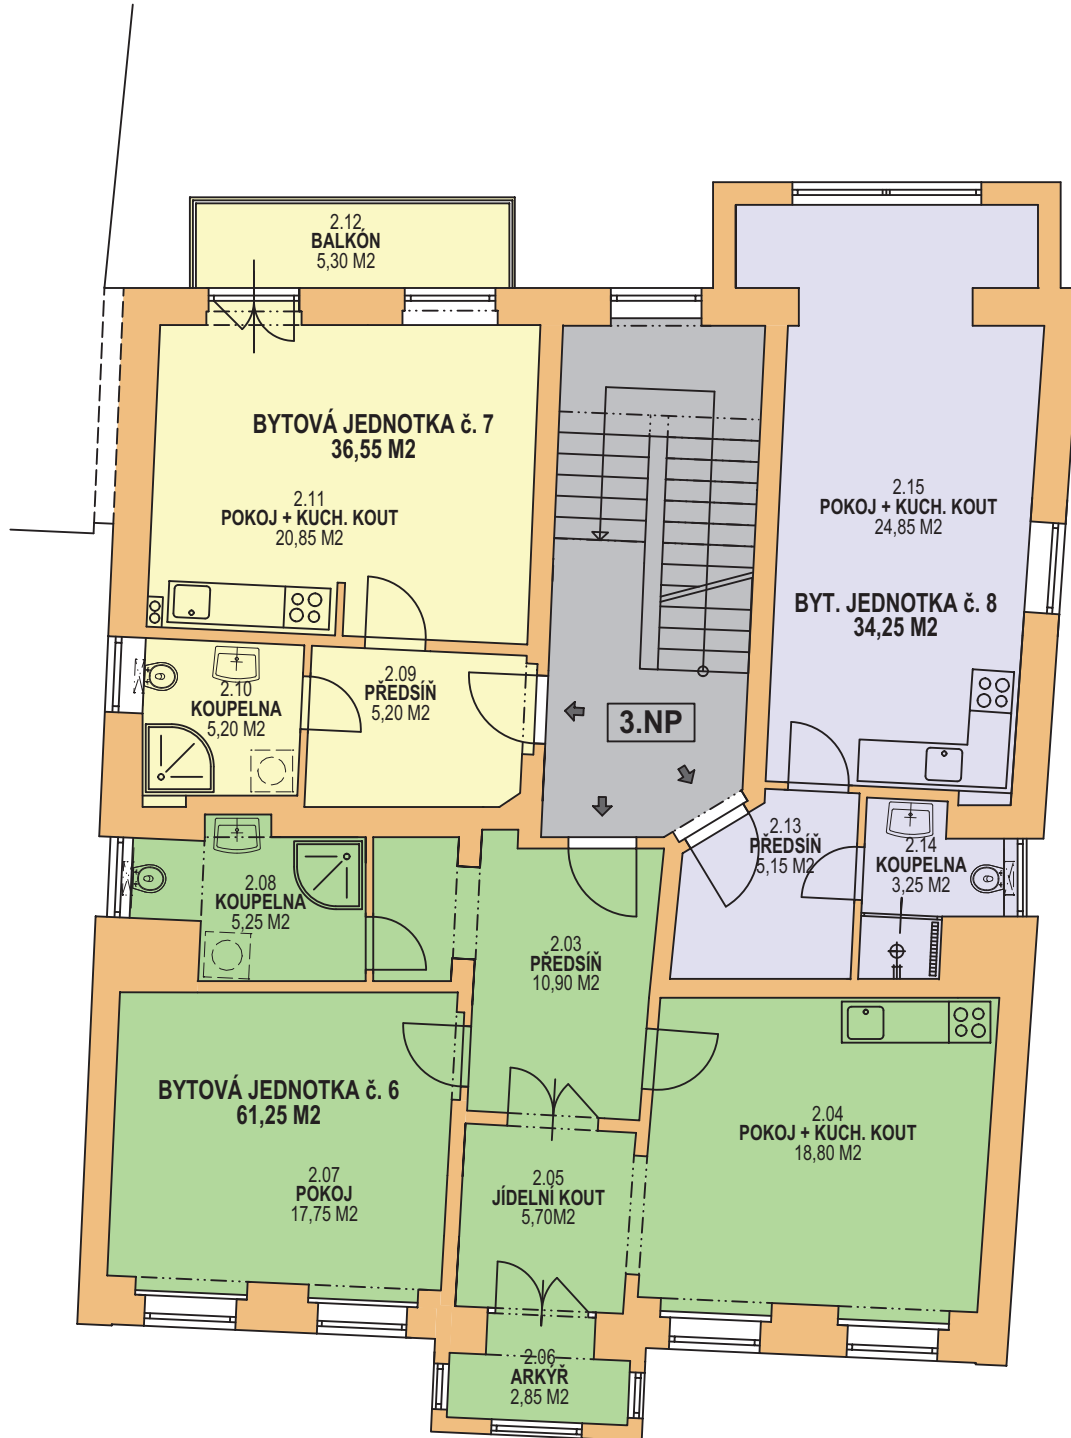

KRÁLOVSKÉ MĚSTO
BEROUN
BYTOVÝ DŮM NA PŘÍKOPĚ 205

ULIČNÍ FASÁDA

KRÁLOVSKÉ MĚSTO
BEROUN
BYTOVÝ DŮM NA PŘÍKOPĚ 205

DVORNÍ FASÁDA

KRÁLOVSKÉ MĚSTO
BEROUN
BYTOVÝ DŮM NA PŘÍKOPĚ 205

PŮDORYS 1.NP M 1:100

KRÁLOVSKÉ MĚSTO
BEROUN
BYTOVÝ DŮM NA PŘÍKOPĚ 205

PŮDORYS 2.NP M 1:100

KRÁLOVSKÉ MĚSTO
BEROUN
BYTOVÝ DŮM NA PŘÍKOPĚ 205

PŮDORYS 3.NP M 1:100

KRÁLOVSKÉ MĚSTO
BEROUN
BYTOVÝ DŮM NA PŘÍKOPĚ 205

PŮDORYS 4.NP M 1:100

KRÁLOVSKÉ MĚSTO
BEROUN
BYTOVÝ DŮM NA PŘÍKOPĚ 205

PŮDORYS 1.NP M 1:100
BYTOVÁ JEDNOTKA č. 1
54,65 M²

KRÁLOVSKÉ MĚSTO
BEROUN
BYTOVÝ DŮM NA PŘÍKOPĚ

PŮDORYS 1.NP M 1:100
BYTOVÁ JEDNOTKA č. 2
50,25 M²

KRÁLOVSKÉ MĚSTO
BEROUN
BYTOVÝ DŮM NA PŘÍKOPĚ 205

PŮDORYS 2.NP M 1:100

BYTOVÁ JEDNOTKA č. 3

54,15 M²

KRÁLOVSKÉ MĚSTO
BEROUN
BYTOVÝ DŮM NA PŘÍKOPĚ 205

PŮDORYS 2.NP M 1:100

BYTOVÁ JEDNOTKA č. 4
33,90 M²

KRÁLOVSKÉ MĚSTO
BEROUN
BYTOVÝ DŮM NA PŘÍKOPĚ 205

PŮDORYS 2.NP M 1:100
BYTOVÁ JEDNOTKA č. 5
32,85 M2