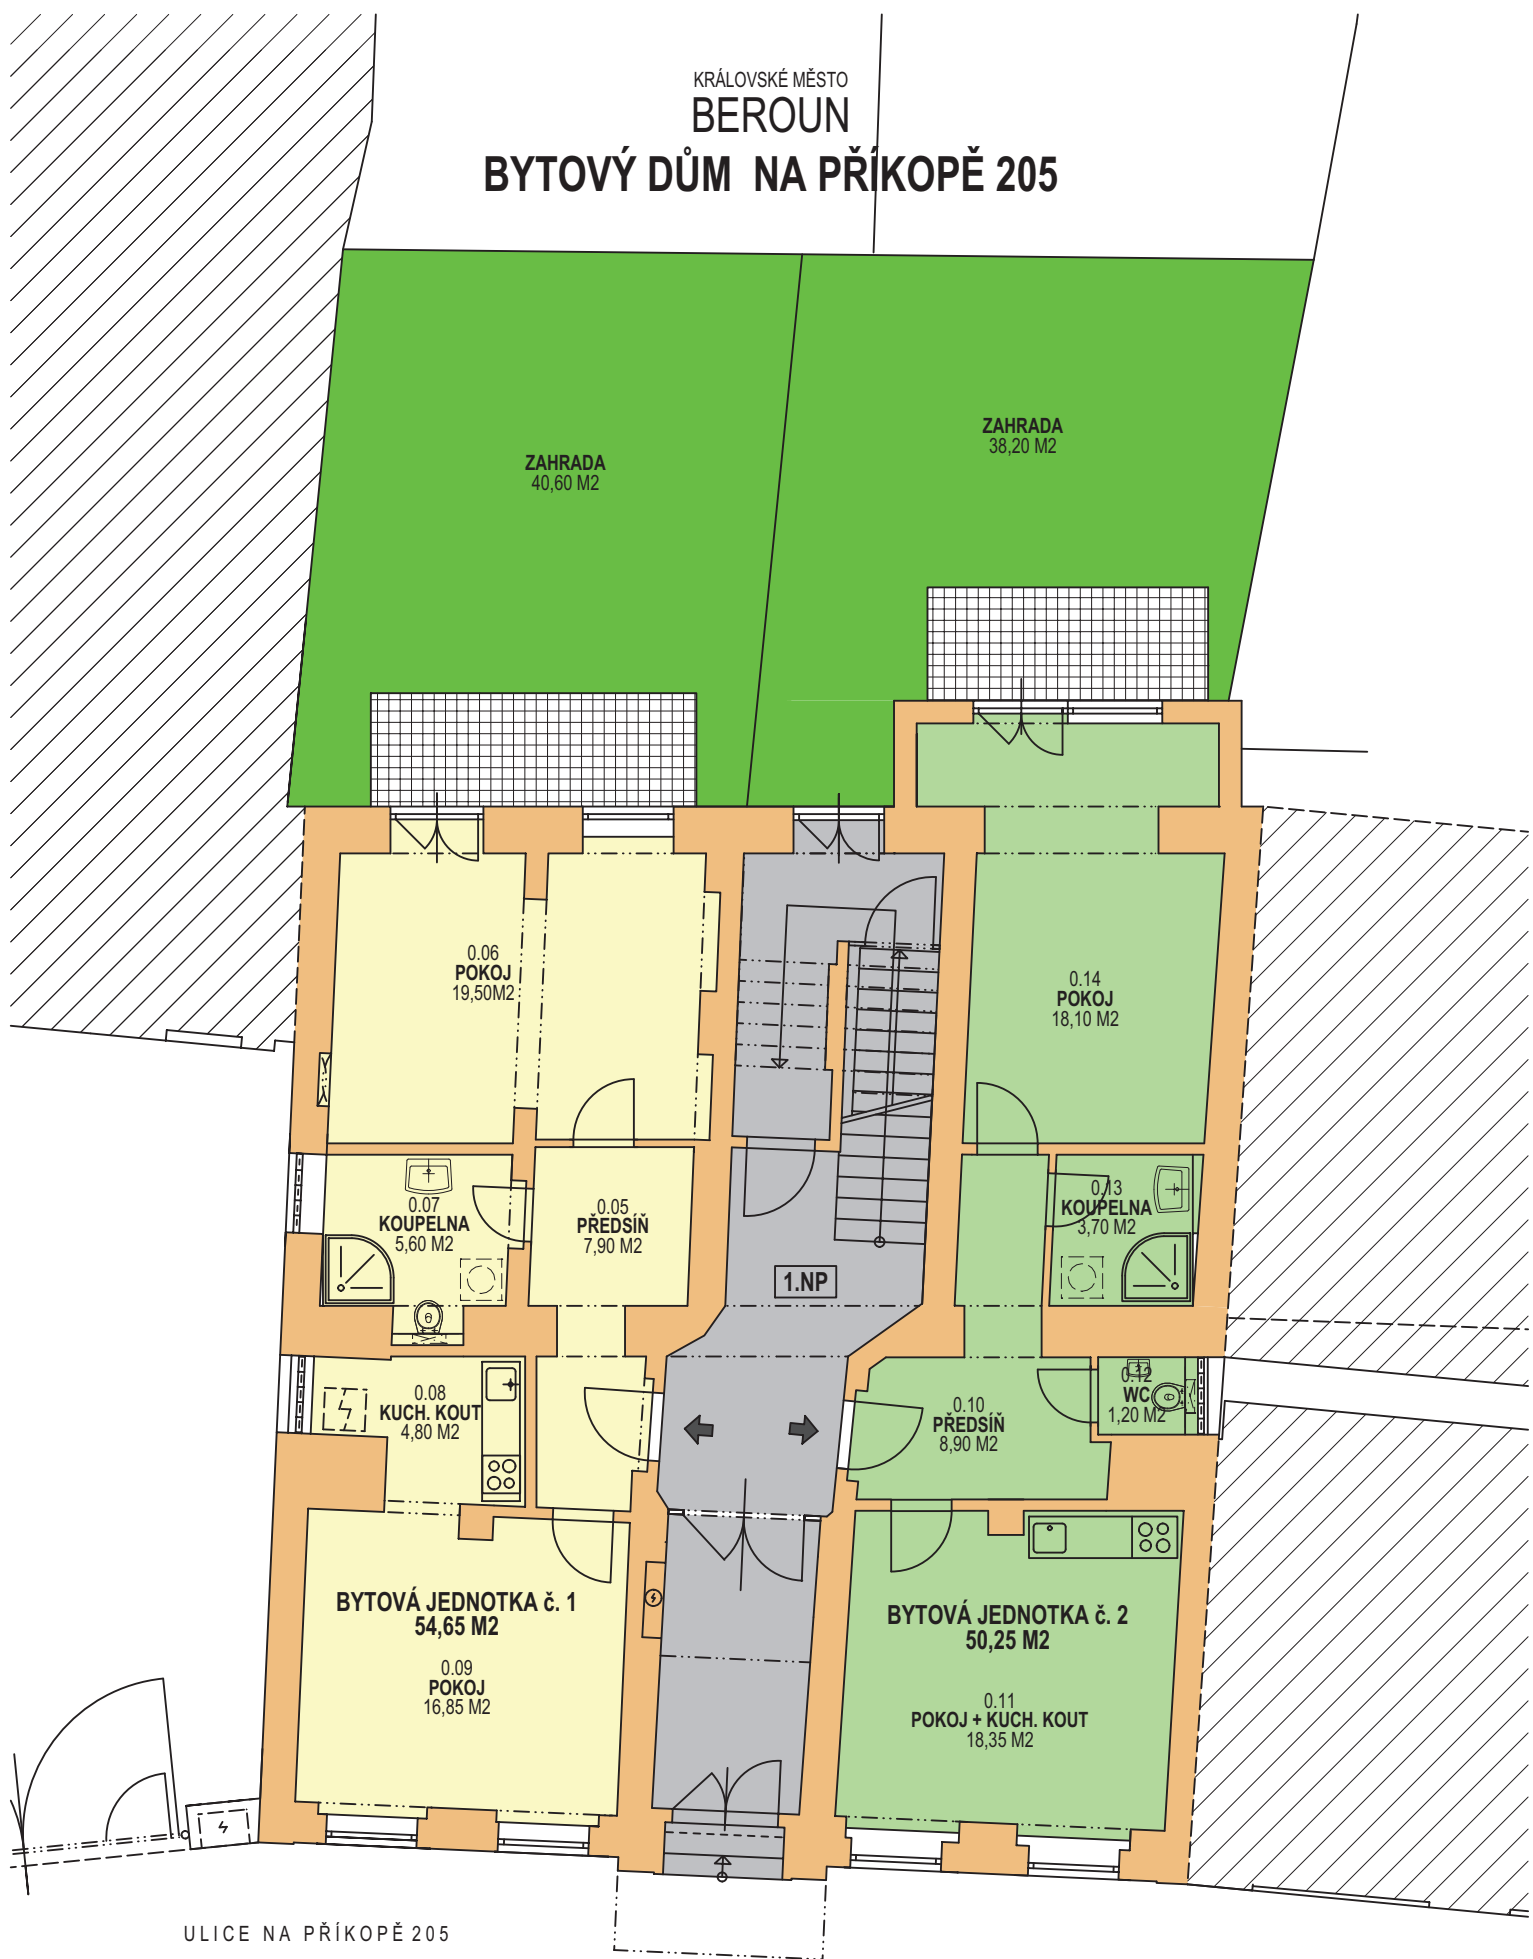

KRÁLOVSKÉ MĚSTO
BEROUN
BYTOVÝ DŮM NA PŘÍKOPĚ 205

ULIČNÍ FASÁDA

KRÁLOVSKÉ MĚSTO
BEROUN
BYTOVÝ DŮM NA PŘÍKOPĚ 205

DVORNÍ FASÁDA

KRÁLOVSKÉ MĚSTO
BEROUN
BYTOVÝ DŮM NA PŘÍKOPĚ 205

PŮDORYS 1.NP M 1:100

KRÁLOVSKÉ MĚSTO
BEROUN
BYTOVÝ DŮM NA PŘÍKOPĚ 205

PŮDORYS 2.NP M 1:100

KRÁLOVSKÉ MĚSTO
BEROUN
BYTOVÝ DŮM NA PŘÍKOPĚ 205

PŮDORYS 3.NP M 1:100

KRÁLOVSKÉ MĚSTO
BEROUN
BYTOVÝ DŮM NA PŘÍKOPĚ 205

PŮDORYS 4.NP M 1:100

KRÁLOVSKÉ MĚSTO
BEROUN
BYTOVÝ DŮM NA PŘÍKOPĚ 205

PŮDORYS 1.NP M 1:100
BYTOVÁ JEDNOTKA č. 1
54,65 M²

KRÁLOVSKÉ MĚSTO
BEROUN
BYTOVÝ DŮM NA PŘÍKOPĚ

PŮDORYS 1.NP M 1:100
BYTOVÁ JEDNOTKA č. 2
50,25 M²

KRÁLOVSKÉ MĚSTO
BEROUN
BYTOVÝ DŮM NA PŘÍKOPĚ 205

PŮDORYS 2.NP M 1:100

BYTOVÁ JEDNOTKA č. 3

54,15 M²

KRÁLOVSKÉ MĚSTO
BEROUN
BYTOVÝ DŮM NA PŘÍKOPĚ 205

PŮDORYS 2.NP M 1:100

BYTOVÁ JEDNOTKA č. 4
33,90 M²

KRÁLOVSKÉ MĚSTO
BEROUN
BYTOVÝ DŮM NA PŘÍKOPĚ 205

PŮDORYS 2.NP M 1:100
BYTOVÁ JEDNOTKA č. 5
32,85 M2