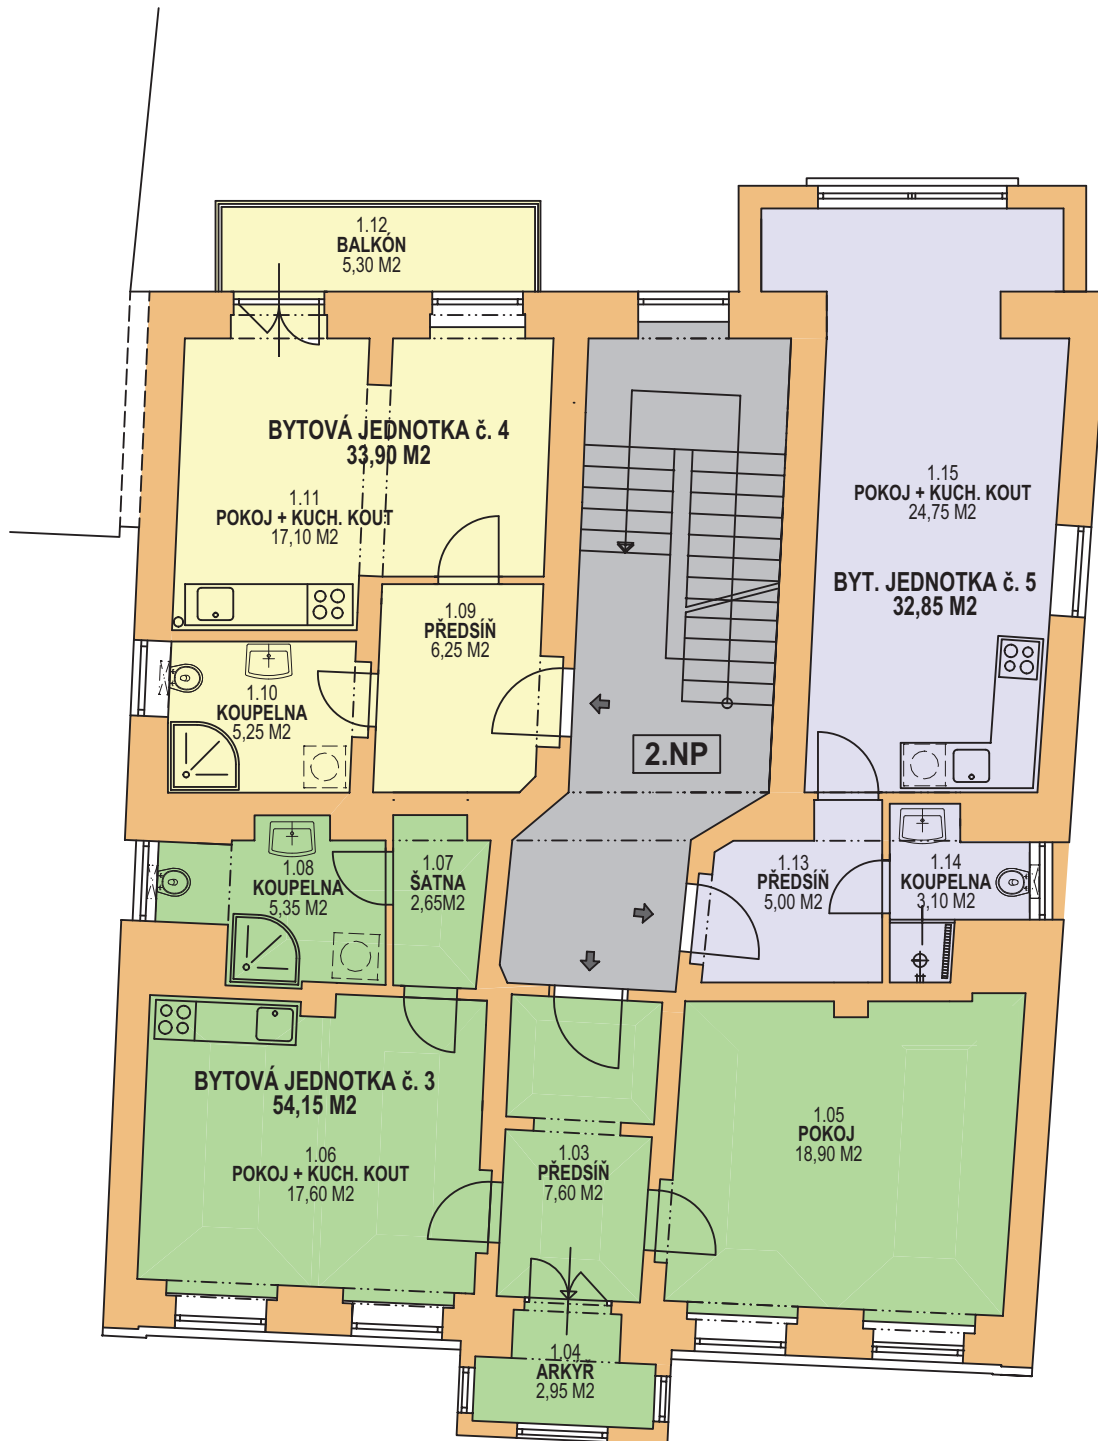

KRÁLOVSKÉ MĚSTO
BEROUN
BYTOVÝ DŮM NA PŘÍKOPĚ 205

ULIČNÍ FASÁDA

KRÁLOVSKÉ MĚSTO
BEROUN
BYTOVÝ DŮM NA PŘÍKOPĚ 205

DVORNÍ FASÁDA

KRÁLOVSKÉ MĚSTO
BEROUN
BYTOVÝ DŮM NA PŘÍKOPĚ 205

PŮDORYS 1.NP M 1:100

KRÁLOVSKÉ MĚSTO
BEROUN
BYTOVÝ DŮM NA PŘÍKOPĚ 205

PŮDORYS 2.NP M 1:100

KRÁLOVSKÉ MĚSTO
BEROUN
BYTOVÝ DŮM NA PŘÍKOPĚ 205

PŮDORYS 3.NP M 1:100

KRÁLOVSKÉ MĚSTO
BEROUN
BYTOVÝ DŮM NA PŘÍKOPĚ 205

PŮDORYS 4.NP M 1:100

KRÁLOVSKÉ MĚSTO
BEROUN
BYTOVÝ DŮM NA PŘÍKOPĚ 205

PŮDORYS 1.NP M 1:100
BYTOVÁ JEDNOTKA č. 1
54,65 M²

KRÁLOVSKÉ MĚSTO
BEROUN
BYTOVÝ DŮM NA PŘÍKOPĚ

PŮDORYS 1.NP M 1:100
BYTOVÁ JEDNOTKA č. 2
50,25 M²

KRÁLOVSKÉ MĚSTO
BEROUN
BYTOVÝ DŮM NA PŘÍKOPĚ 205

PŮDORYS 2.NP M 1:100