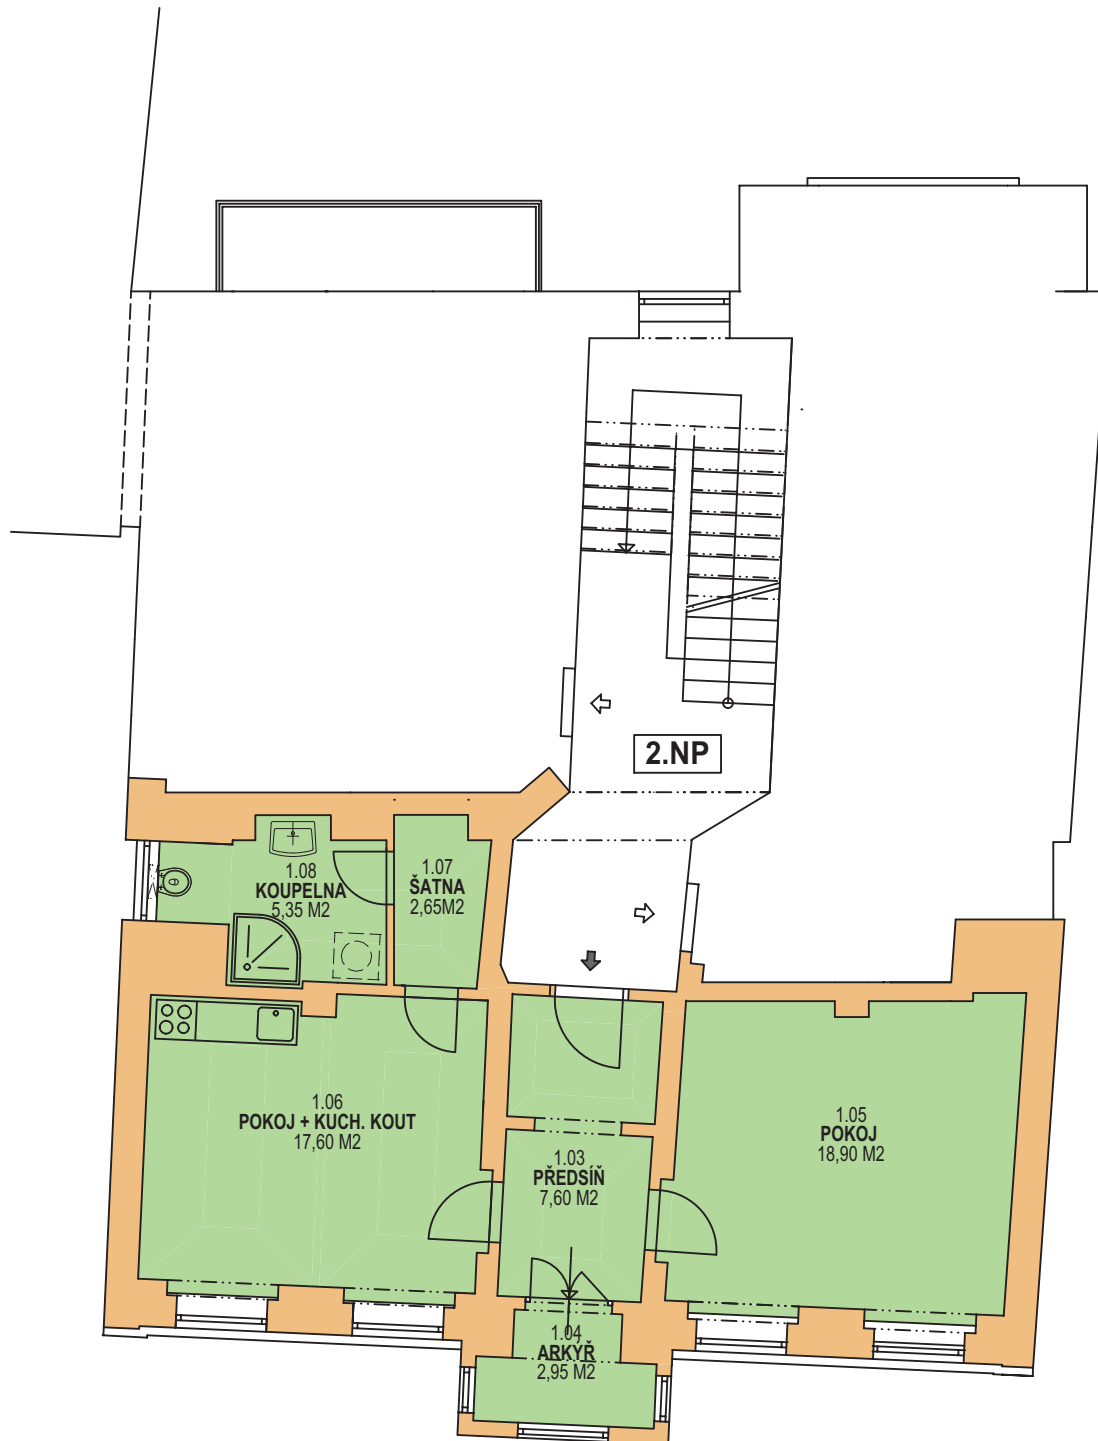

KRÁLOVSKÉ MĚSTO
BEROUN
BYTOVÝ DŮM NA PŘÍKOPĚ 205

ULIČNÍ FASÁDA

KRÁLOVSKÉ MĚSTO
BEROUN
BYTOVÝ DŮM NA PŘÍKOPĚ 205

DVORNÍ FASÁDA

KRÁLOVSKÉ MĚSTO
BEROUN
BYTOVÝ DŮM NA PŘÍKOPĚ 205

PŮDORYS 1.NP M 1:100

KRÁLOVSKÉ MĚSTO
BEROUN
BYTOVÝ DŮM NA PŘÍKOPĚ 205

PŮDORYS 2.NP M 1:100

KRÁLOVSKÉ MĚSTO
BEROUN
BYTOVÝ DŮM NA PŘÍKOPĚ 205

PŮDORYS 3.NP M 1:100

KRÁLOVSKÉ MĚSTO
BEROUN
BYTOVÝ DŮM NA PŘÍKOPĚ 205

PŮDORYS 4.NP M 1:100

KRÁLOVSKÉ MĚSTO
BEROUN
BYTOVÝ DŮM NA PŘÍKOPĚ 205

PŮDORYS 1.NP M 1:100
BYTOVÁ JEDNOTKA č. 1
54,65 M²

KRÁLOVSKÉ MĚSTO
BEROUN
BYTOVÝ DŮM NA PŘÍKOPĚ

PŮDORYS 1.NP M 1:100
BYTOVÁ JEDNOTKA č. 2
50,25 M²

KRÁLOVSKÉ MĚSTO
BEROUN
BYTOVÝ DŮM NA PŘÍKOPĚ 205

PŮDORYS 2.NP M 1:100