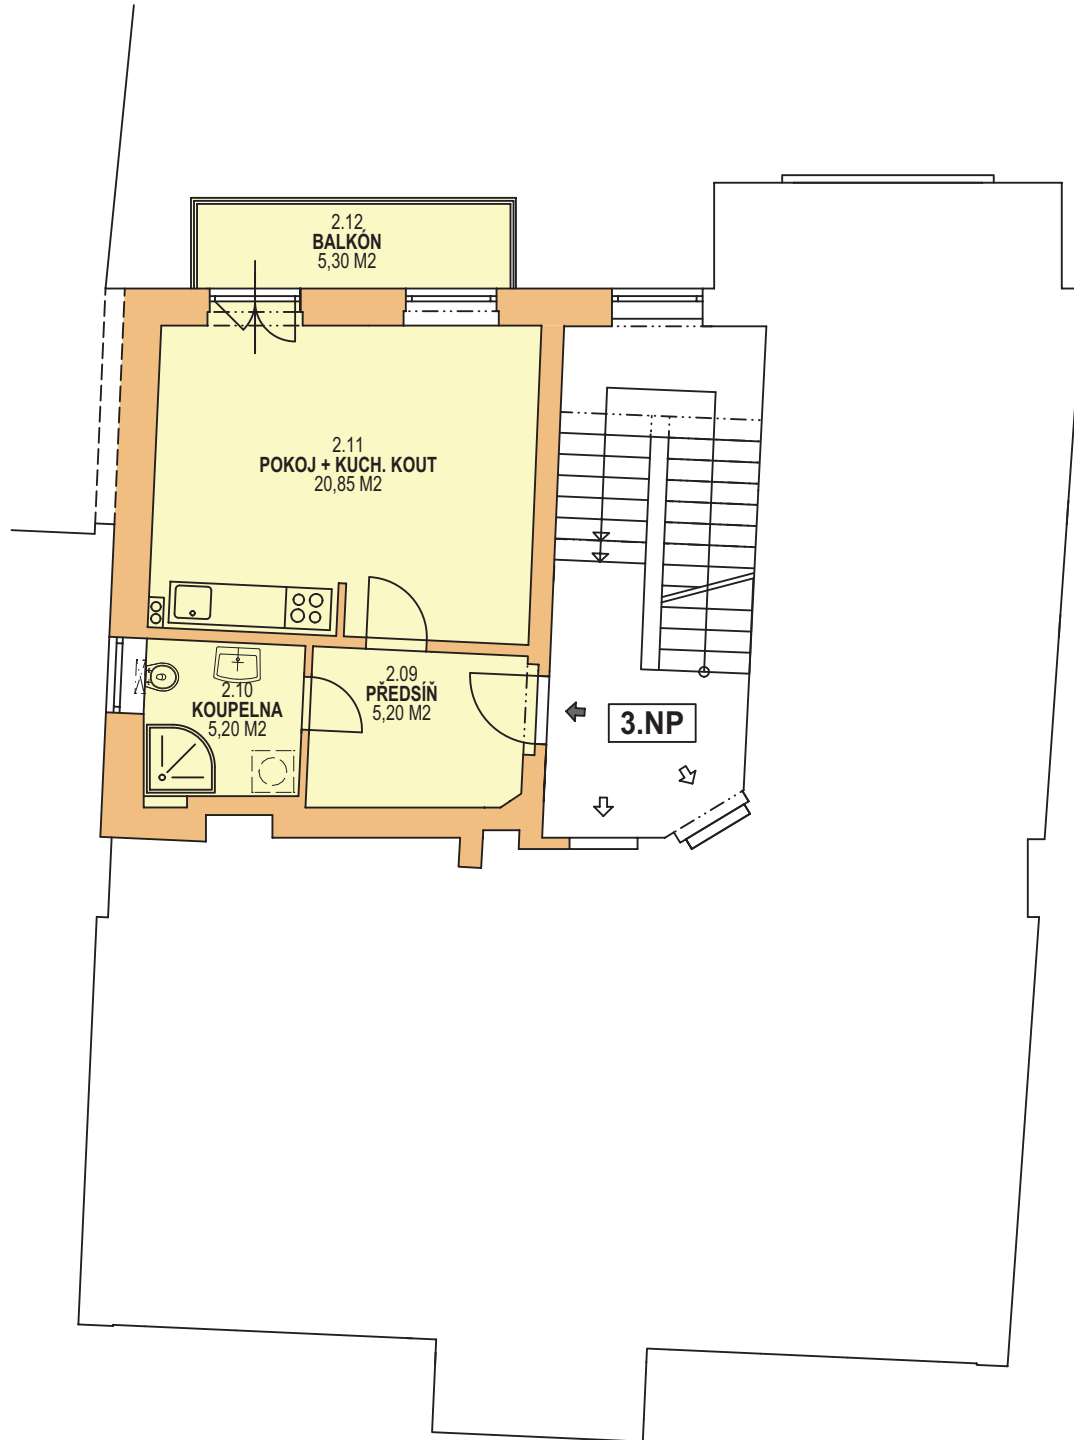

PŮDORYS 1.NP M 1:100
BYTOVÁ JEDNOTKA č. 1
54,65 M²

KRÁLOVSKÉ MĚSTO
BEROUN
BYTOVÝ DŮM NA PŘÍKOPĚ

PŮDORYS 1.NP M 1:100
BYTOVÁ JEDNOTKA č. 2
50,25 M²

KRÁLOVSKÉ MĚSTO
BEROUN
BYTOVÝ DŮM NA PŘÍKOPĚ 205

PŮDORYS 2.NP M 1:100

BYTOVÁ JEDNOTKA č. 3

54,15 M²

KRÁLOVSKÉ MĚSTO
BEROUN
BYTOVÝ DŮM NA PŘÍKOPĚ 205

PŮDORYS 2.NP M 1:100

BYTOVÁ JEDNOTKA č. 4
33,90 M²

KRÁLOVSKÉ MĚSTO
BEROUN
BYTOVÝ DŮM NA PŘÍKOPĚ 205

PŮDORYS 2.NP M 1:100
BYTOVÁ JEDNOTKA č. 5
32,85 M2

KRÁLOVSKÉ MĚSTO
BEROUN
BYTOVÝ DŮM NA PŘÍKOPĚ 205

PŮDORYS 3.NP M 1:100

BYTOVÁ JEDNOTKA č. 6
61,25 M²

KRÁLOVSKÉ MĚSTO
BEROUN
BYTOVÝ DŮM NA PŘÍKOPĚ 205

PŮDORYS 3.NP M 1:100

BYTOVÁ JEDNOTKA č. 7

36,55 M²

KRÁLOVSKÉ MĚSTO
BEROUN
BYTOVÝ DŮM NA PŘÍKOPĚ 205