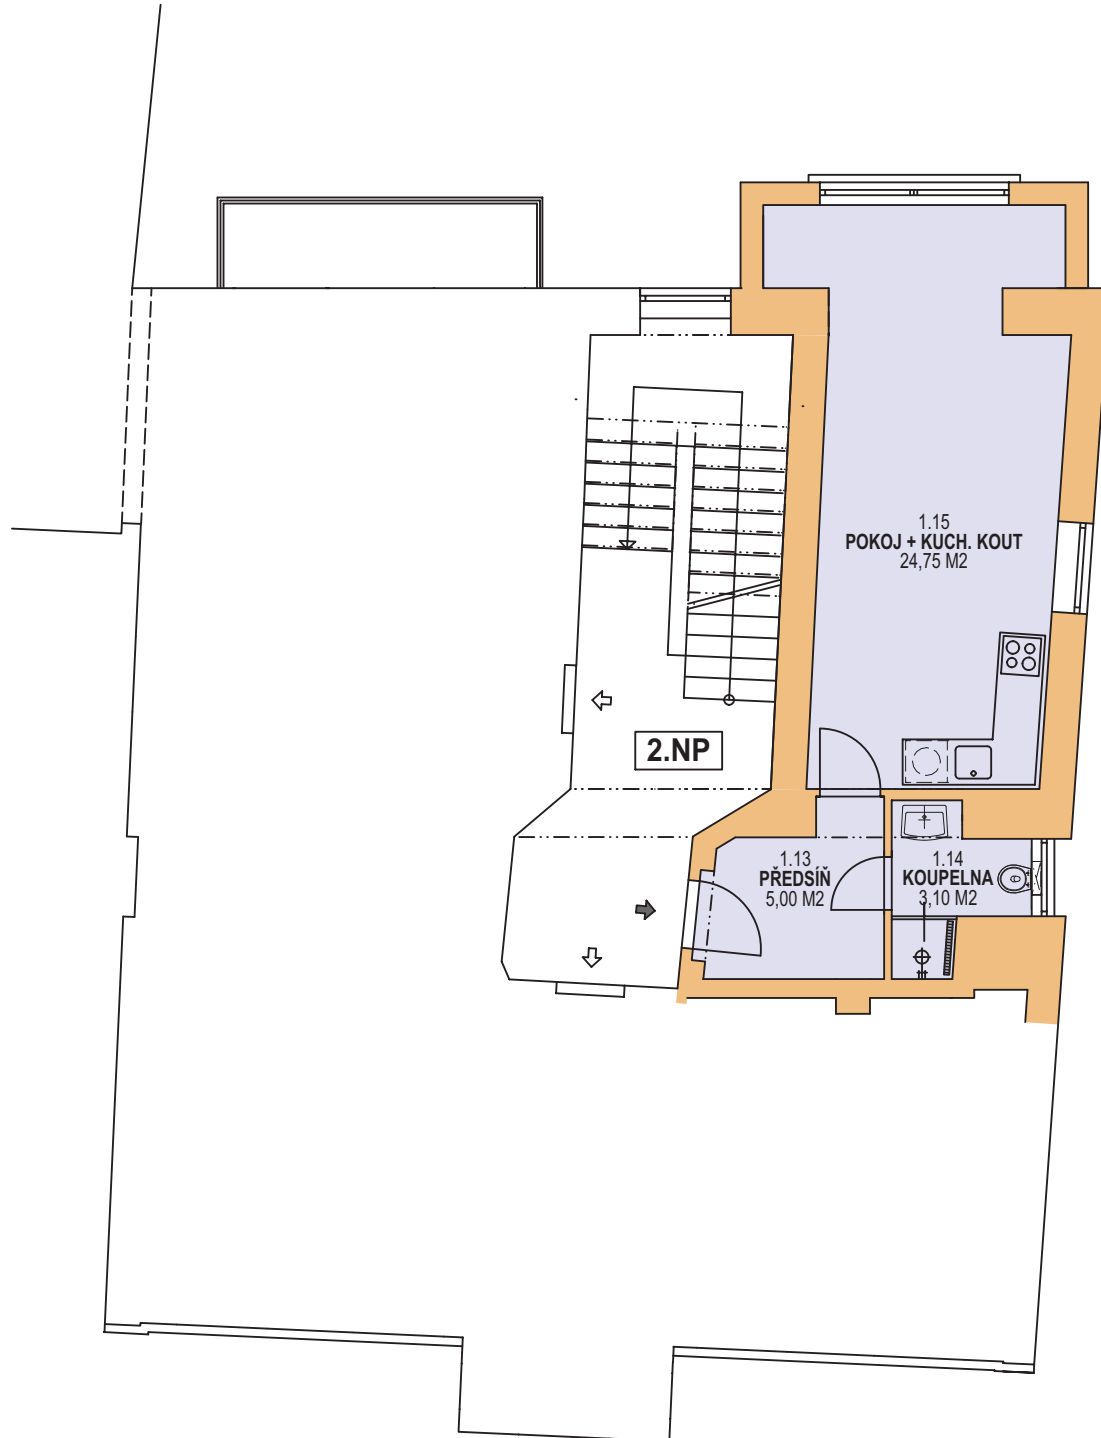

PŮDORYS 1.NP M 1:100
BYTOVÁ JEDNOTKA č. 1
54,65 M²

KRÁLOVSKÉ MĚSTO
BEROUN
BYTOVÝ DŮM NA PŘÍKOPĚ

PŮDORYS 1.NP M 1:100
BYTOVÁ JEDNOTKA č. 2
50,25 M²

KRÁLOVSKÉ MĚSTO
BEROUN
BYTOVÝ DŮM NA PŘÍKOPĚ 205

PŮDORYS 2.NP M 1:100

BYTOVÁ JEDNOTKA č. 3

54,15 M²

KRÁLOVSKÉ MĚSTO
BEROUN
BYTOVÝ DŮM NA PŘÍKOPĚ 205

PŮDORYS 2.NP M 1:100

BYTOVÁ JEDNOTKA č. 4
33,90 M²

KRÁLOVSKÉ MĚSTO
BEROUN
BYTOVÝ DŮM NA PŘÍKOPĚ 205

PŮDORYS 2.NP M 1:100
BYTOVÁ JEDNOTKA č. 5
32,85 M2

KRÁLOVSKÉ MĚSTO
BEROUN
BYTOVÝ DŮM NA PŘÍKOPĚ 205

PŮDORYS 3.NP M 1:100

BYTOVÁ JEDNOTKA č. 6
61,25 M²

KRÁLOVSKÉ MĚSTO
BEROUN
BYTOVÝ DŮM NA PŘÍKOPĚ 205

PŮDORYS 3.NP M 1:100

BYTOVÁ JEDNOTKA č. 7

36,55 M²

KRÁLOVSKÉ MĚSTO
BEROUN
BYTOVÝ DŮM NA PŘÍKOPĚ 205