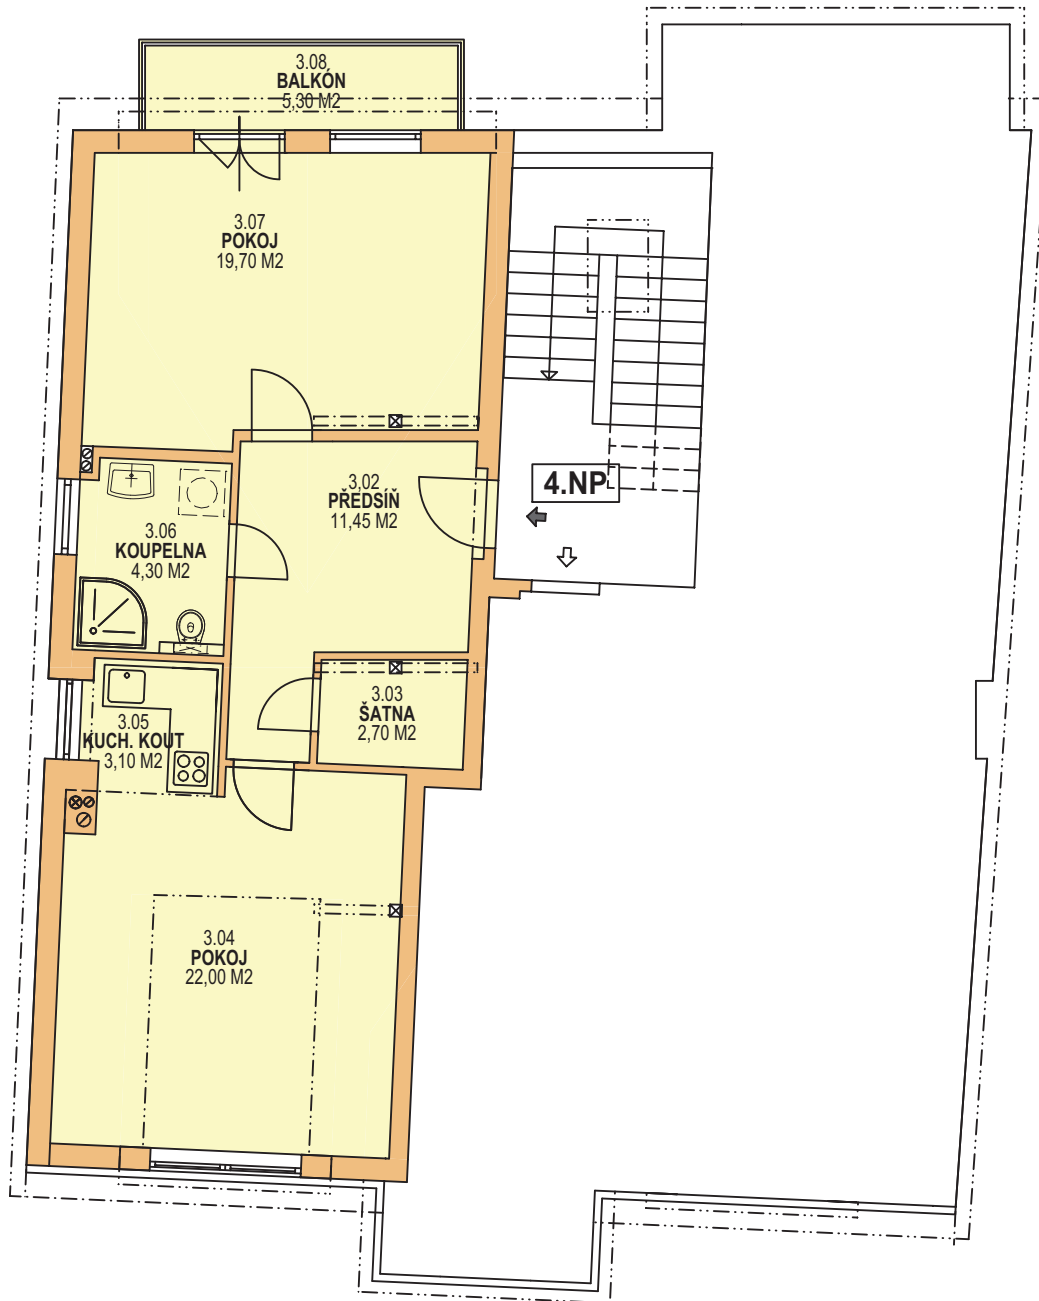

KRÁLOVSKÉ MĚSTO
BEROUN
BYTOVÝ DŮM NA PŘÍKOPĚ 205

PŮDORYS 4.NP M 1:100

BYTOVÁ JEDNOTKA č. 9

68,15 M²