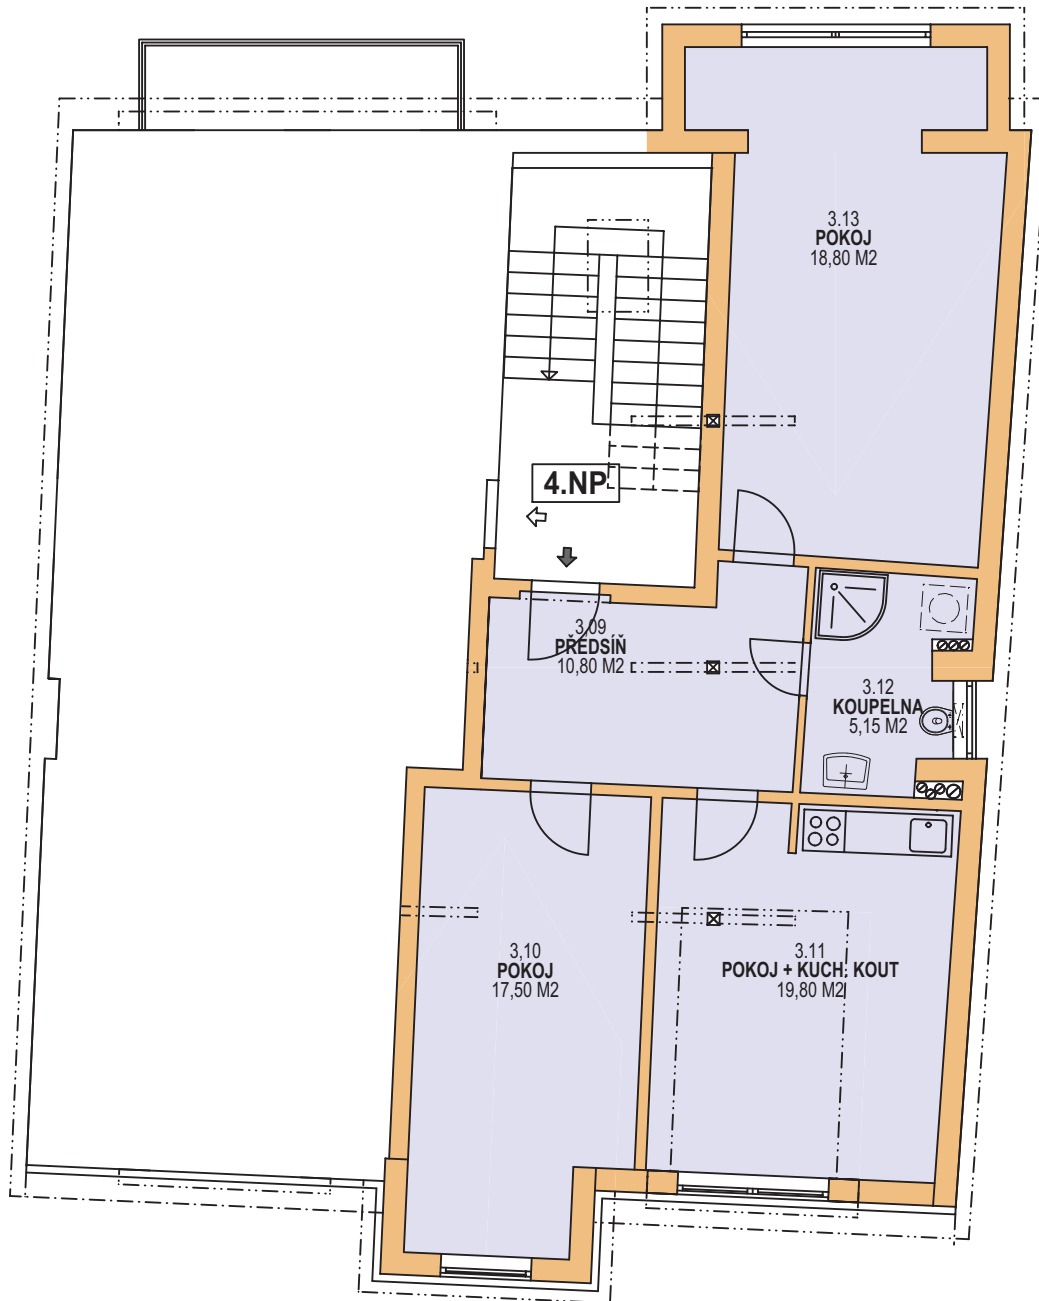

PŮDORYS 3.NP M 1:100

BYTOVÁ JEDNOTKA č. 8
34,25 M²

KRÁLOVSKÉ MĚSTO
BEROUN
BYTOVÝ DŮM NA PŘÍKOPĚ 205

PŮDORYS 4.NP M 1:100

BYTOVÁ JEDNOTKA č. 9

68,15 M²

KRÁLOVSKÉ MĚSTO
BEROUN
BYTOVÝ DŮM NA PŘÍKOPĚ 205

PŮDORYS 4.NP M 1:100

BYTOVÁ JEDNOTKA č. 10
72,05 M²