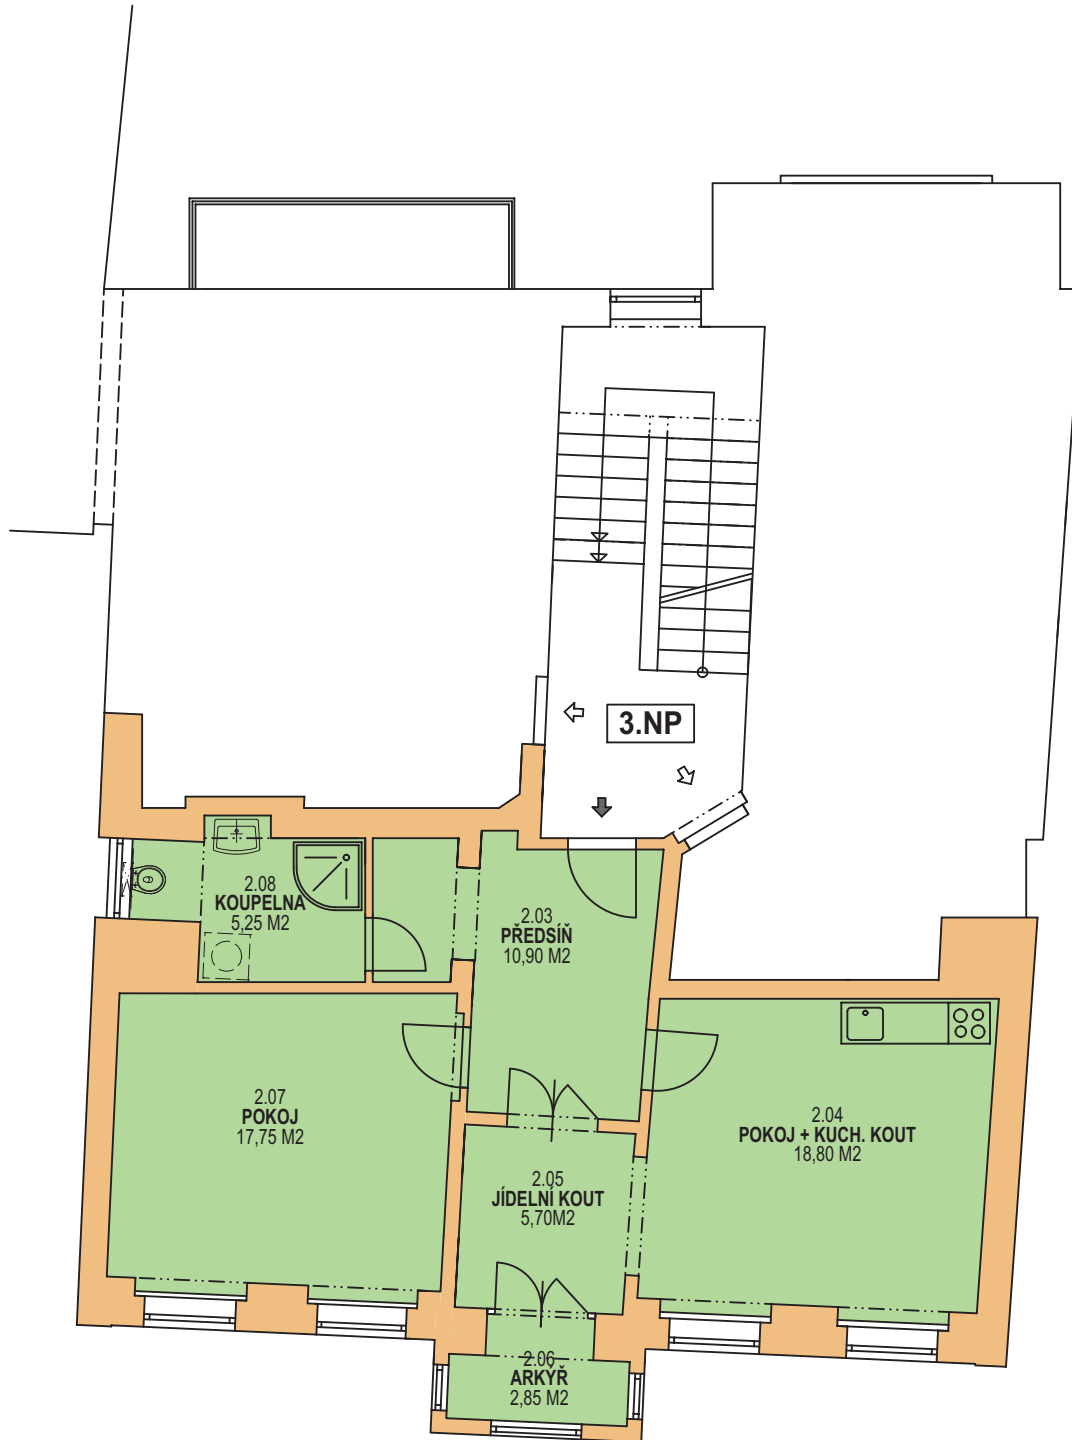

BYTOVÁ JEDNOTKA č. 3

54,15 M²

KRÁLOVSKÉ MĚSTO
BEROUN
BYTOVÝ DŮM NA PŘÍKOPĚ 205

PŮDORYS 2.NP M 1:100

BYTOVÁ JEDNOTKA č. 4
33,90 M²

KRÁLOVSKÉ MĚSTO
BEROUN
BYTOVÝ DŮM NA PŘÍKOPĚ 205

PŮDORYS 2.NP M 1:100
BYTOVÁ JEDNOTKA č. 5
32,85 M2

KRÁLOVSKÉ MĚSTO
BEROUN
BYTOVÝ DŮM NA PŘÍKOPĚ 205

PŮDORYS 3.NP M 1:100

BYTOVÁ JEDNOTKA č. 6
61,25 M²

KRÁLOVSKÉ MĚSTO
BEROUN
BYTOVÝ DŮM NA PŘÍKOPĚ 205

PŮDORYS 3.NP M 1:100

BYTOVÁ JEDNOTKA č. 7

36,55 M²

KRÁLOVSKÉ MĚSTO
BEROUN
BYTOVÝ DŮM NA PŘÍKOPĚ 205